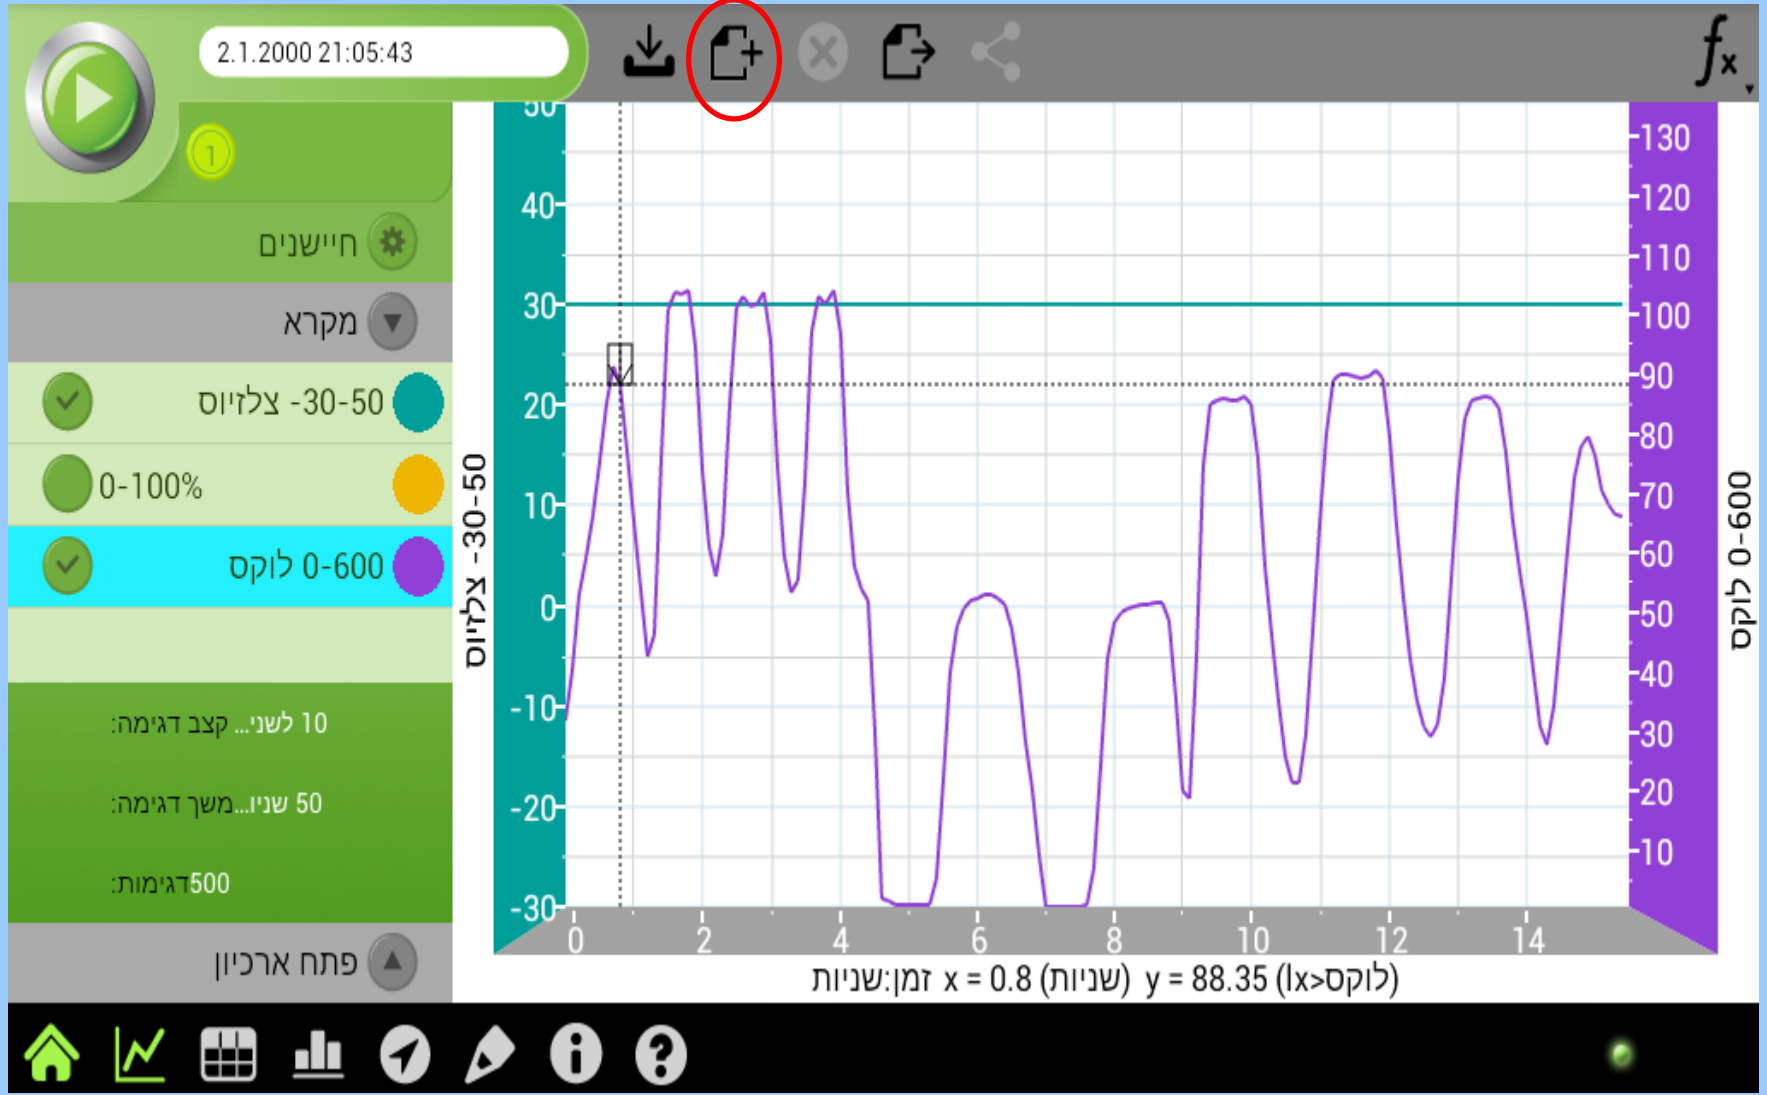

דגימה רציפה הפעלה מושהית

מדידת זמן על בסיס מאורע

קצב דגימה	משך דגימה			דגימות
	שעה	דקה	שנייה	
50 לשנייה	11	59	29	750
25 לשנייה	0	0	30	
10 לשנייה	1	1	31	

שמירת ניסוי

איתחול ניסוי

מחיקת ניסוי

ייצוא ניסוי קובץ csv