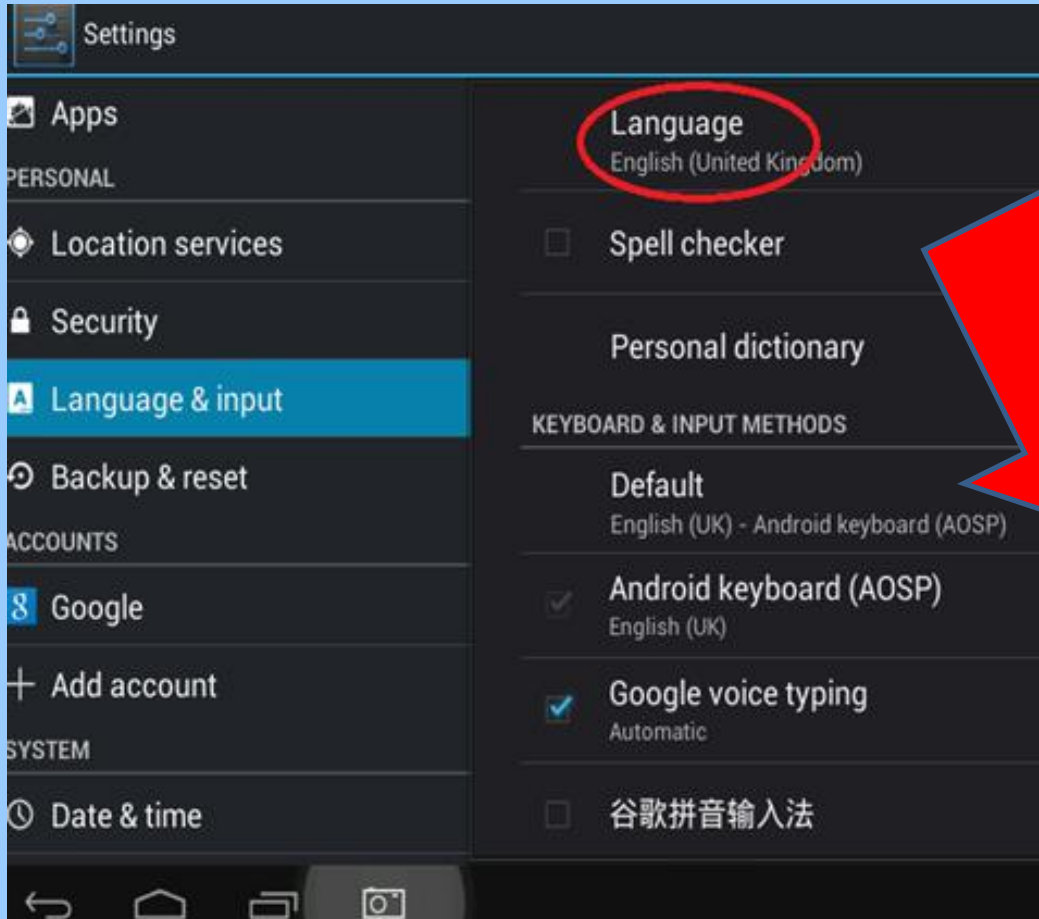

בטאבלט 9 חיישנים פנימיים:
4 מובנים בטאבלט
5 של חברת פורייה

einstein™

מצלמה קדמית ואחורית

imagine • explore • learn
www.einsteinworld.com

הפעלת הטאבלט

עם הפעלת הטאבלט, העבר אצבע על גבי צלמית הנעילה

Google

einstein™

מערכת הפעלה אנדרואיד

שינוי שפה

שינוי שפה

הגדרות

Google Apps

אישי

שירותי מיקום

אבטחה