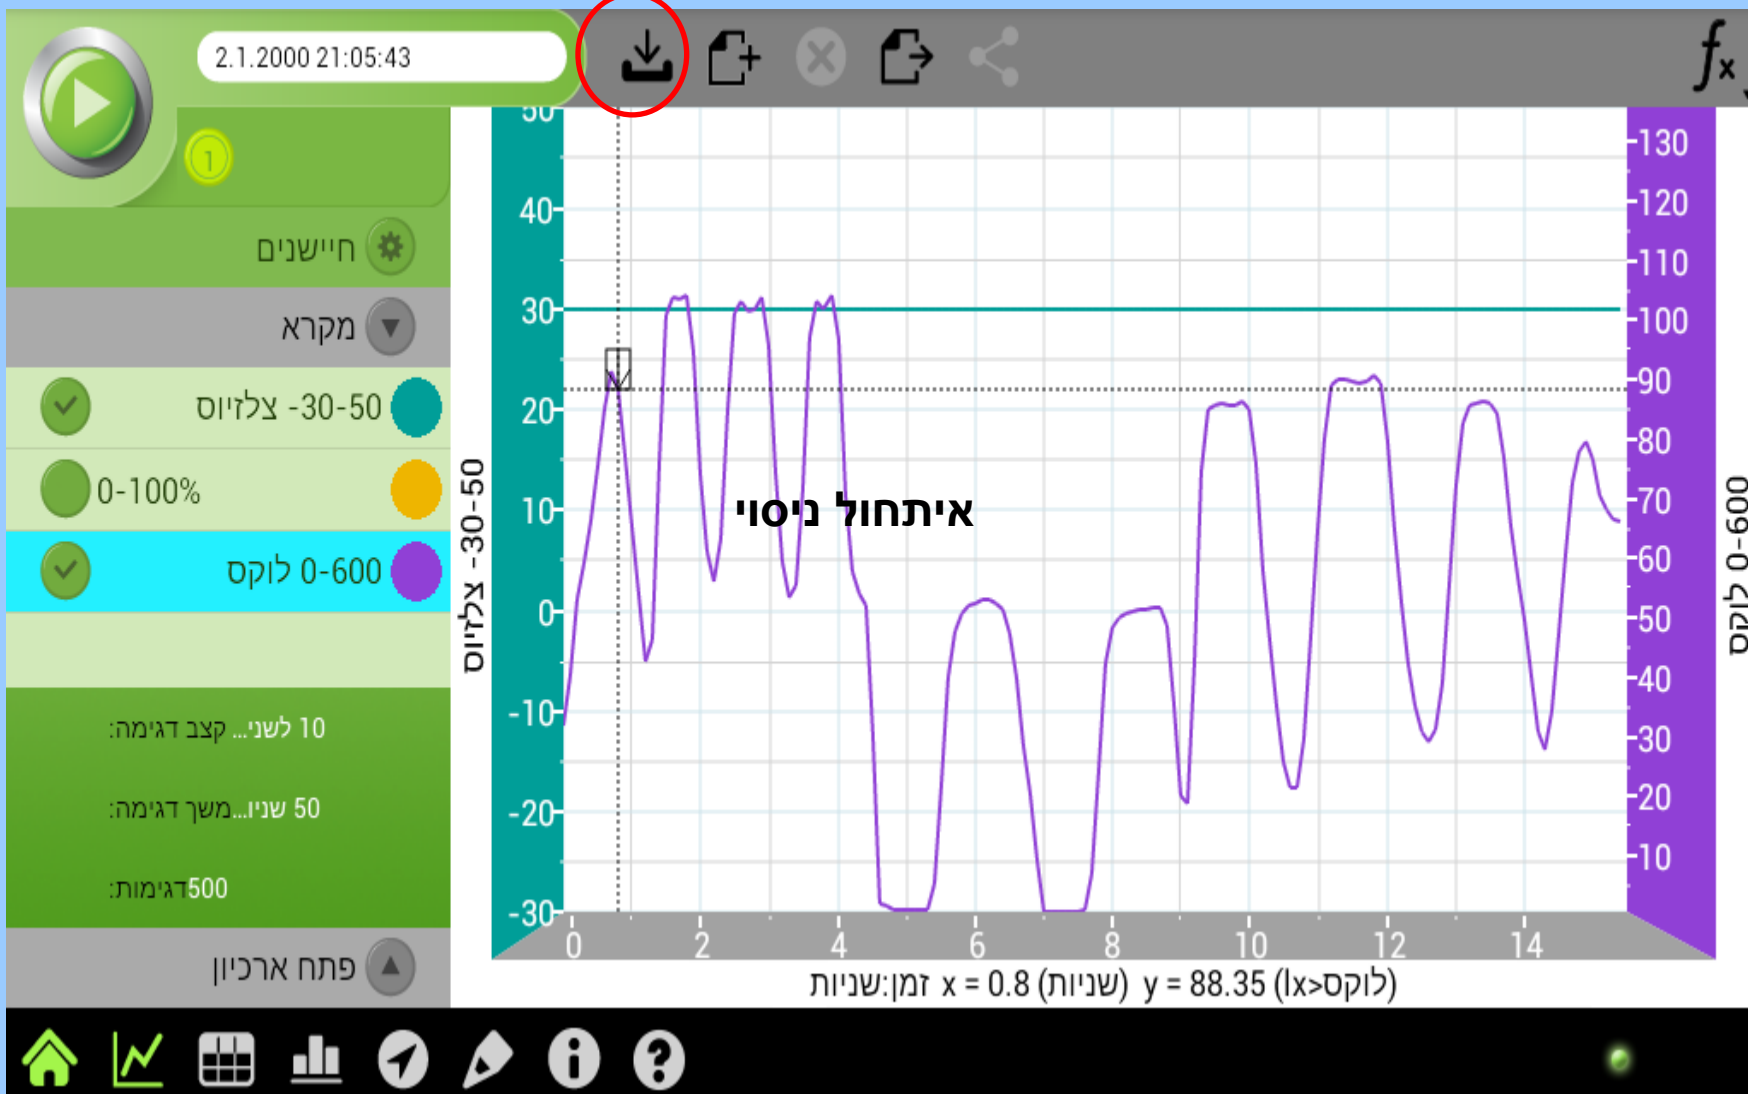

שמירת ניסוי