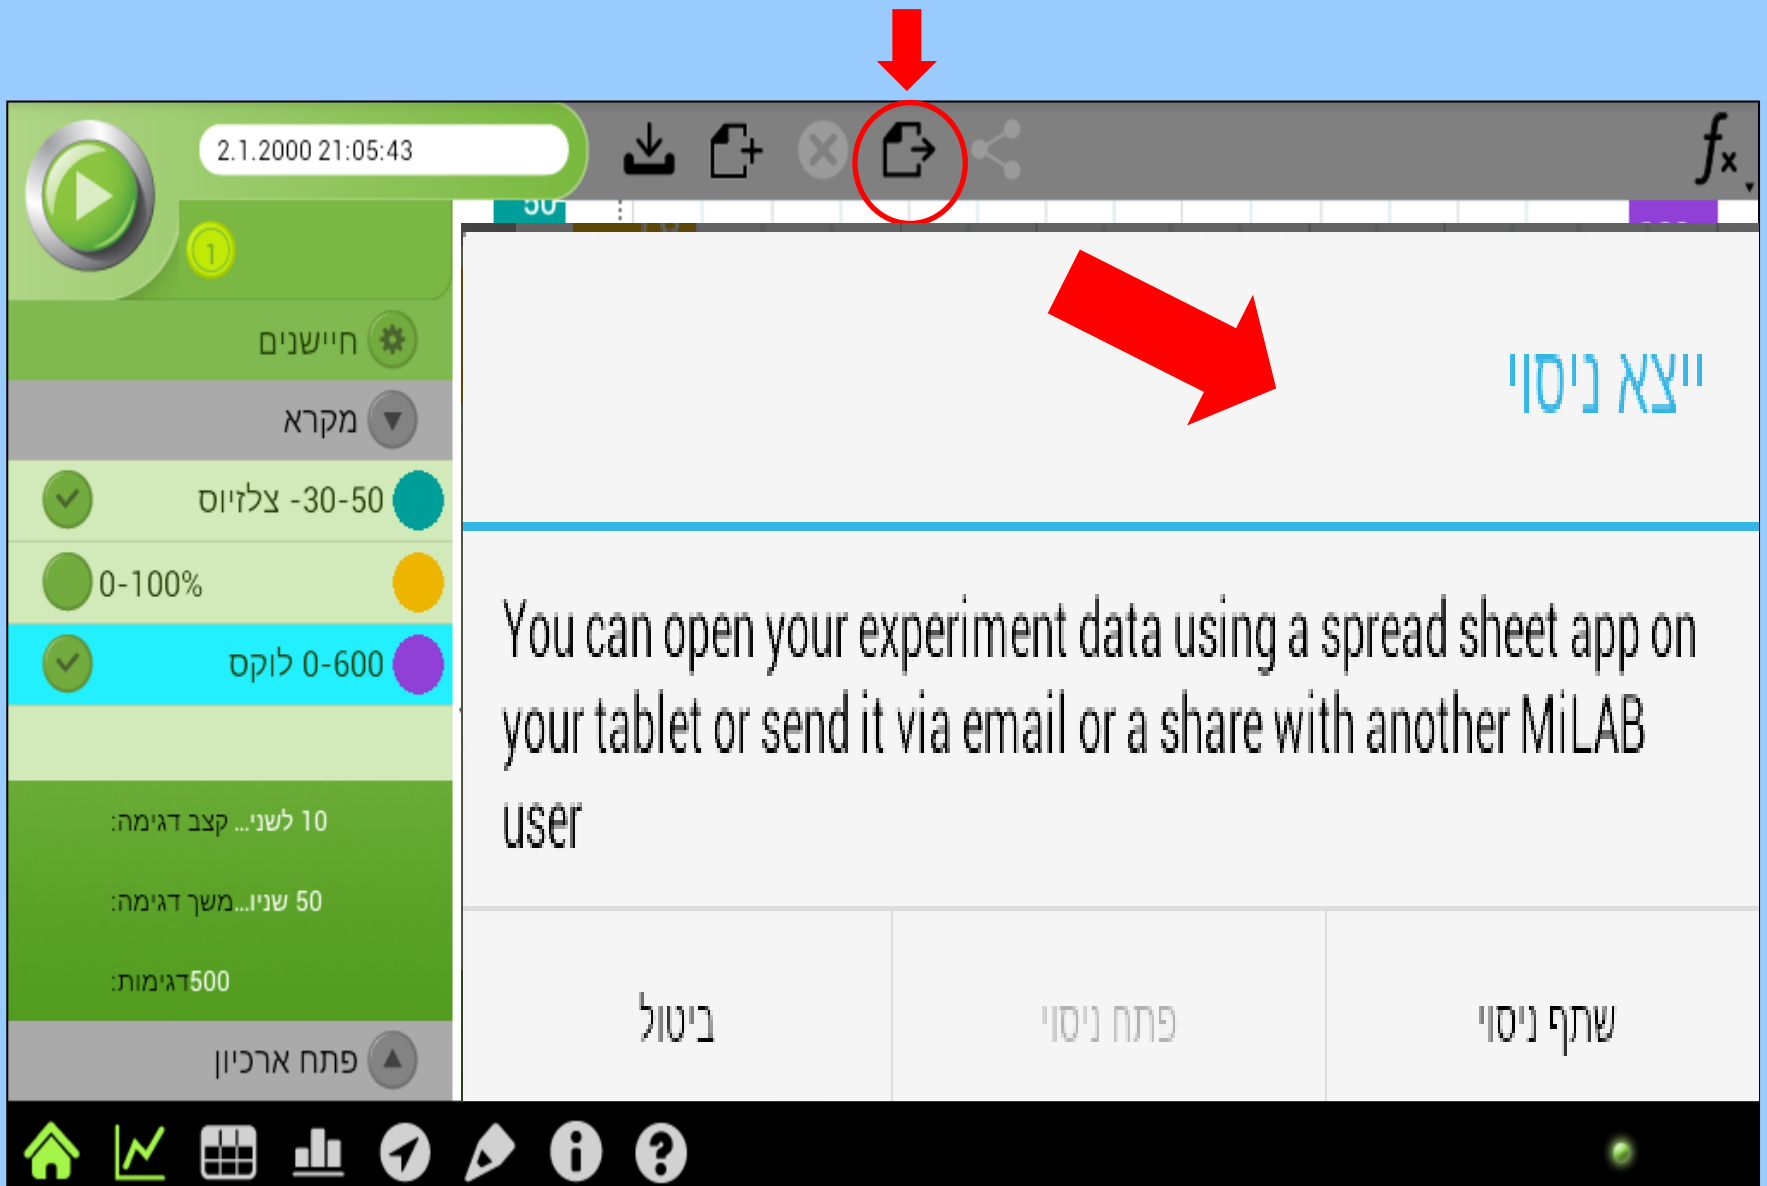

דגימה רציפה הפעלה מושהית

מדידת זמן על בסיס מאורע

קצב דגימה	משך דגימה			דגימות
	שעה	דקה	שנייה	
50 לשנייה	11	59	29	750
25 לשנייה	0	0	30	
10 לשנייה	1	1	31	

שמירת ניסוי

איתחול ניסוי

מחיקת ניסוי

ייצוא ניסוי קובץ csv