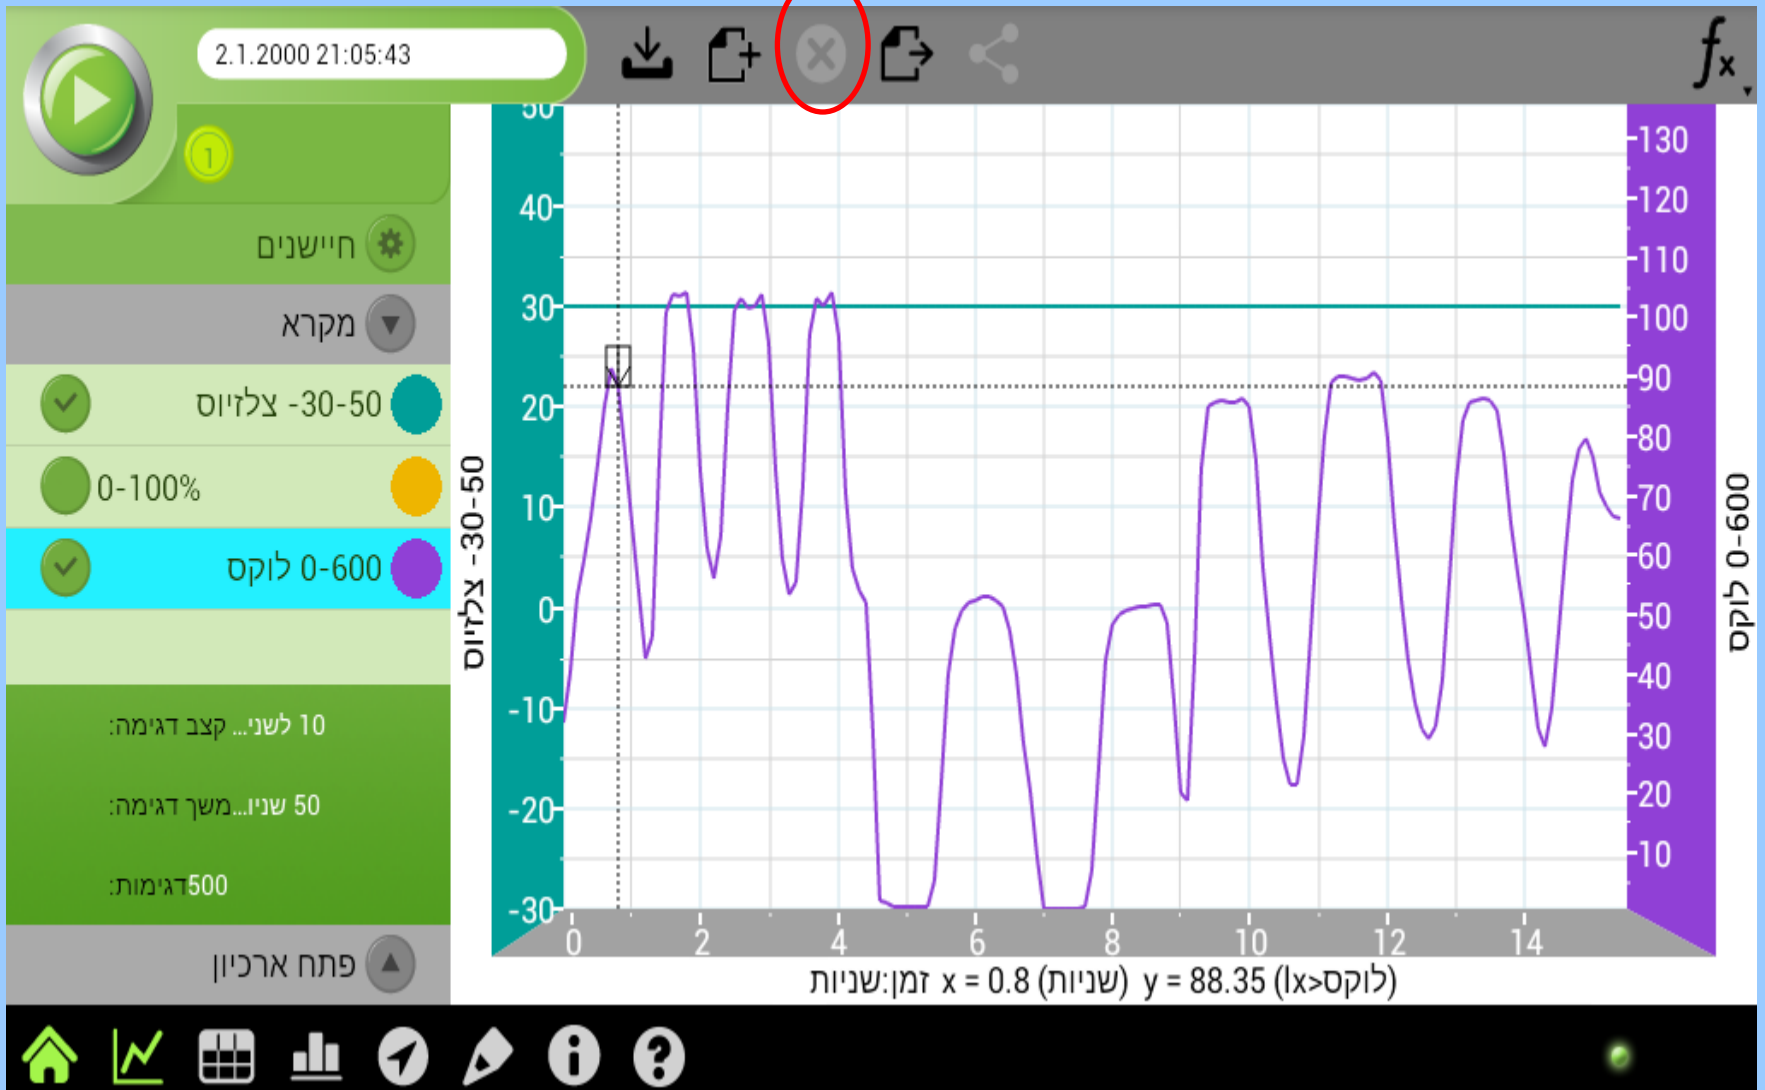

דגימה רציפה הפעלה מושהית

מדידת זמן על בסיס מאורע

קצב דגימה	משך דגימה			דגימות
	שעה	דקה	שנייה	
50 לשנייה	11	59	29	750
25 לשנייה	0	0	30	
10 לשנייה	1	1	31	

שמירת ניסוי

איתחול ניסוי

מחיקת ניסוי

ייצוא ניסוי קובץ csv