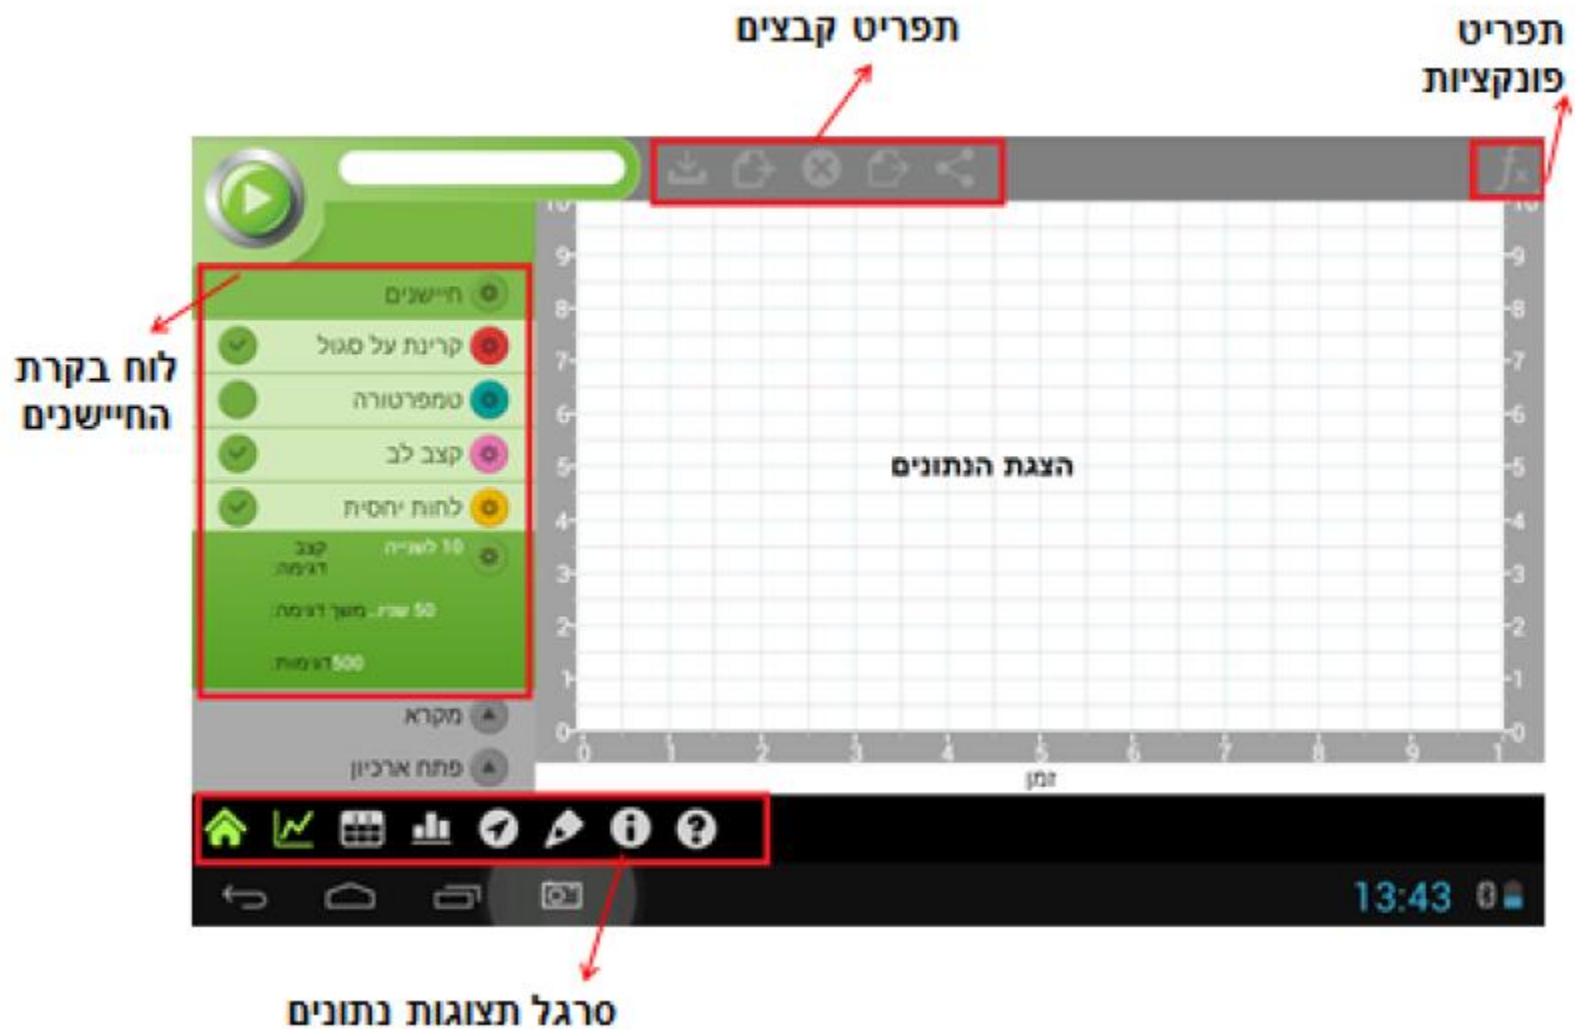

המסך הראשי של MiLAB™