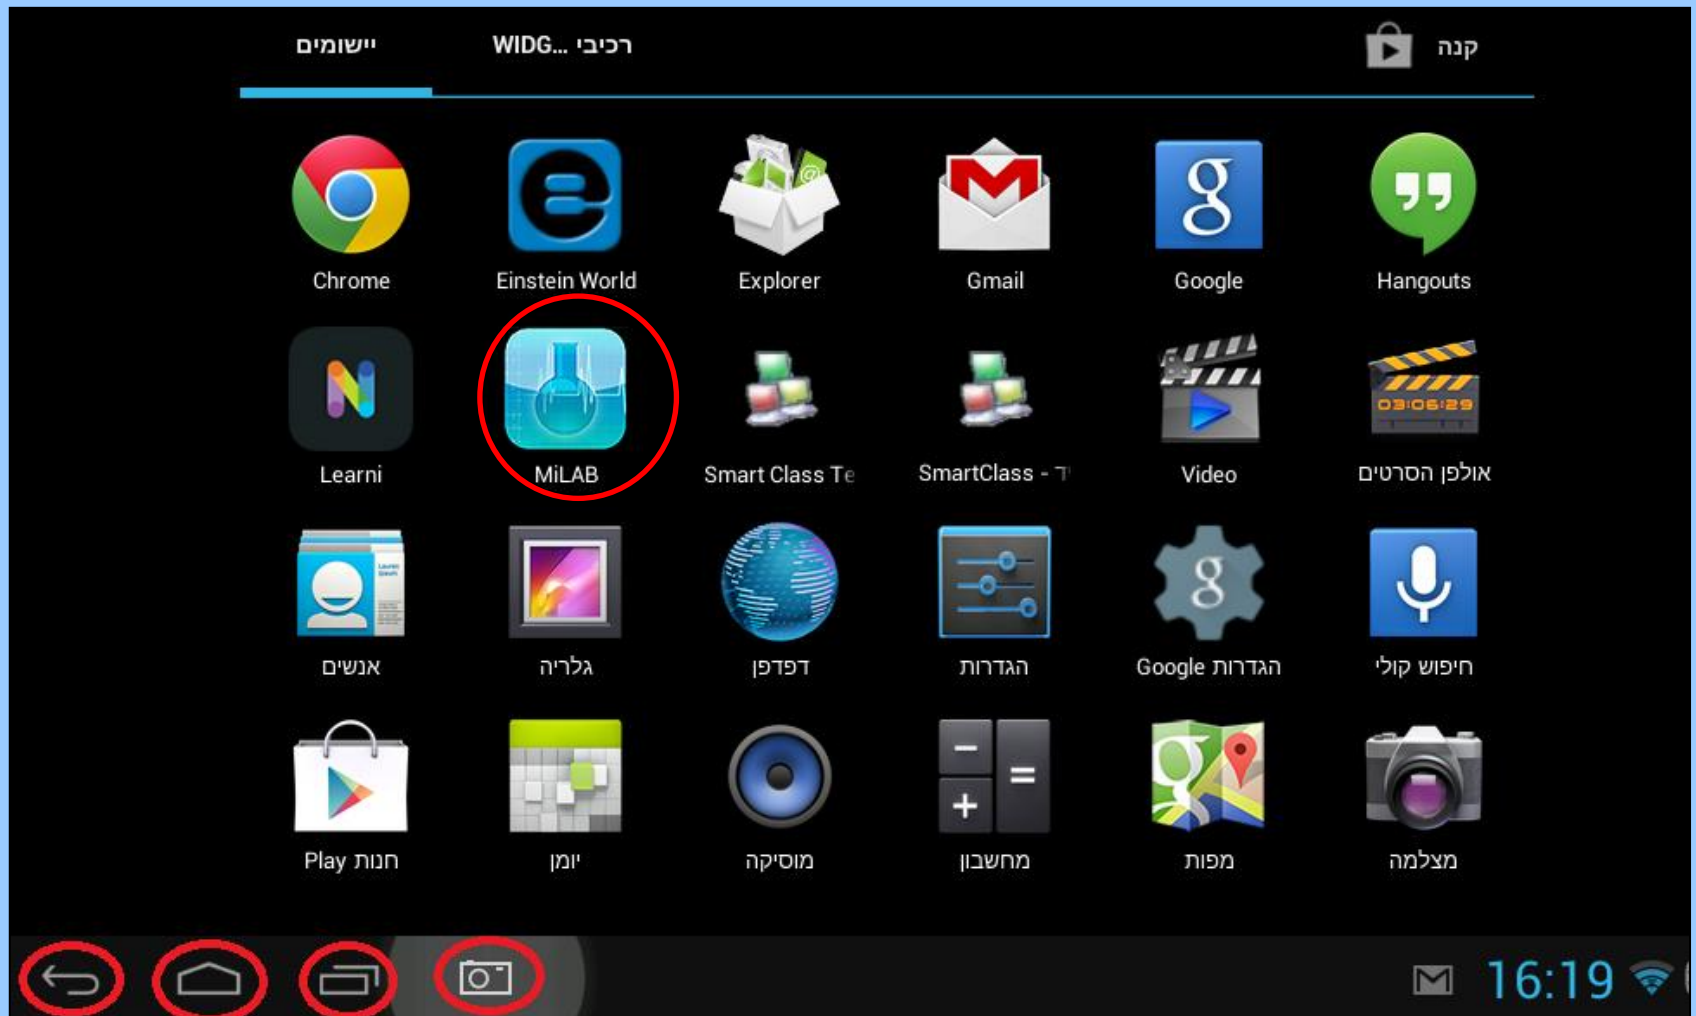

סרגל כלים תחתון